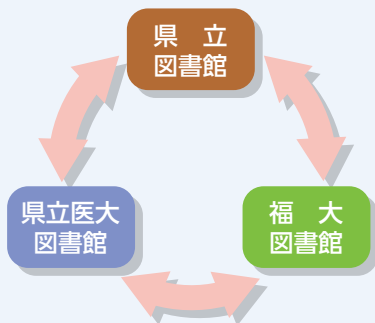

コラム

～県立図書館・福大図書館・県立医大図書館の相互協力～

ふくふくネットを活用しよう!

■ ふくふくネットとは? 無料

福島県立図書館、福大図書館、県立医大図書館の相互協力による便利な貸出・返却サービスです。毎週1回、巡回車が3つの図書館を回って、貸出本の配送・返却本の回収を行っています。

■ サービス内容

本の返却
(遠隔地返却)

3館のうち最寄りの図書館に、ほかの2館で借りた本を返却できます。

(例) 県立図書館で借りた本を、福大図書館の窓口で返す。

本の取り寄せ・貸出

3館のうち最寄りの図書館に、ほかの2館の蔵書を取り寄せて借りることができます。

(例) 県立図書館の蔵書を、福大図書館の窓口に取り寄せて借りる。

※取り寄せた本は、必ず借りた窓口へ返却してください。

※週1回の配送のため、本の取り寄せについては、申し込んだタイミングによって到着まで数日～10日程度かかります。

※悪天候などにより、配送の日程が変更になることがあります。