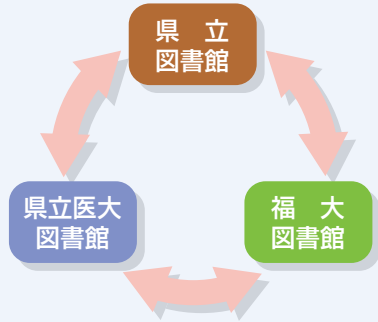

コラム

～県立図書館・福大図書館・県立医大図書館の相互協力～

ふくふくネットを活用しよう!

■ ふくふくネットとは? 無料

福島県立図書館、福大図書館、県立医大図書館の相互協力による便利な**貸出・返却サービス**です。
毎週1回、巡回車が3つの図書館を回って、貸出本の配送・返却本の回収を行っています。

■ サービス内容

本の返却
(遠隔地返却)

3館のうち最寄りの図書館に、
ほかの2館で借りた本を返却できます。

(例) 県立図書館で借りた本を、福大図書館の窓口で返す。

本の取り寄せ・貸出

3館のうち最寄りの図書館に、
ほかの2館の蔵書を取り寄せて借りることができます。

(例) 県立図書館の蔵書を、福大図書館の窓口に取り寄せて借りる。

※取り寄せた本は、必ず借りた窓口へ返却してください。
※週1回の配送のため、申し込んだタイミングによって数日～1週間かかります。
※詳しくはカウンターでお尋ねください。

■ 貸出条件

図書館	貸出冊数	貸出期間	貸出できない資料
県立図書館の蔵書	10冊まで	約3週間 〔配送日の関係で数日短い場合があります〕	<ul style="list-style-type: none"> 持ち出し禁止（館内利用のみ）の本 貸出中の本（※予約可）
県立医大図書館の蔵書	2冊まで		<ul style="list-style-type: none"> 単行本以外（雑誌など） 貸出中の本（※予約不可） 禁帯出（館内利用のみ）の本 図書館以外の場所に設置されている本（講座図書など）